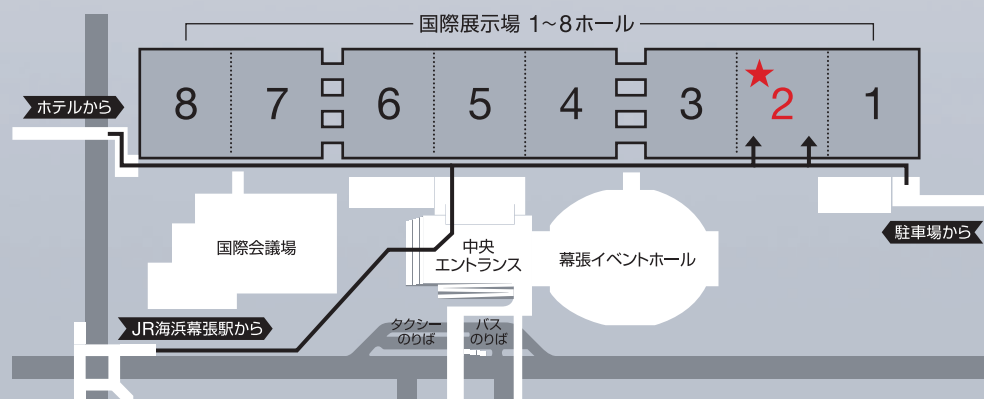

《実成形取出し~ストックまで実演》

IX-VIシリーズの展示

IoT:Internet of Things
(モノのインターネット)

取出口ロボットから見える
生産現場の見える化

《実演》

einsチャックパーツの展示

STAR

eins

★: 当社ブース

小間番号 22209