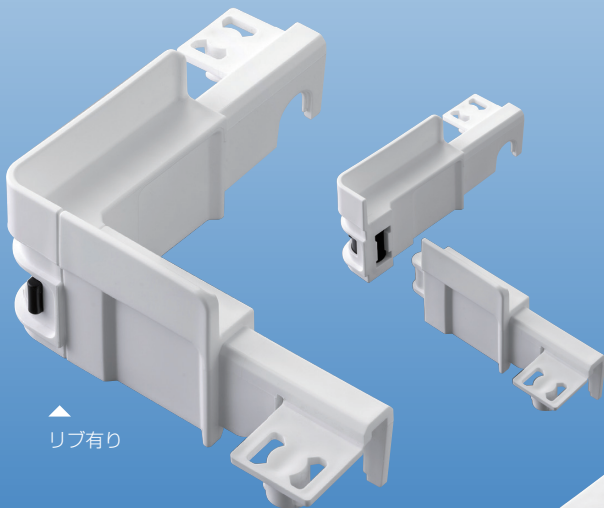

NEW
2020年8月発売

リベットレス「NSコンテナ」の新シリーズ

NS 開閉式コーナー

段積みの中間コンテナから
サツと取出し!!

ロック解除で
ラクラク開閉!!

リブ有り

リブ無し

🔒 ロック状態

🔓 ロック解除

コンテナを段積みしたまま 中間コンテナから内容物を サッと取り出せます。

展開すれば省スペース収納

リブ無し

リブ有り

開閉レバー

- リベットレス
- 隙間のないスタッキング
- フリーサイズに対応
- リサイクルに適したオールPP製

品名	色	管理番号	材質	基本出荷 Lot
NS 開閉式コーナー (リブ有り)	○白	L 62123	PP	100セット
	○白	R 62122		
NS 開閉式コーナー (リブ無し)	○白	L 62125	PP	100セット
	○白	R 62124		