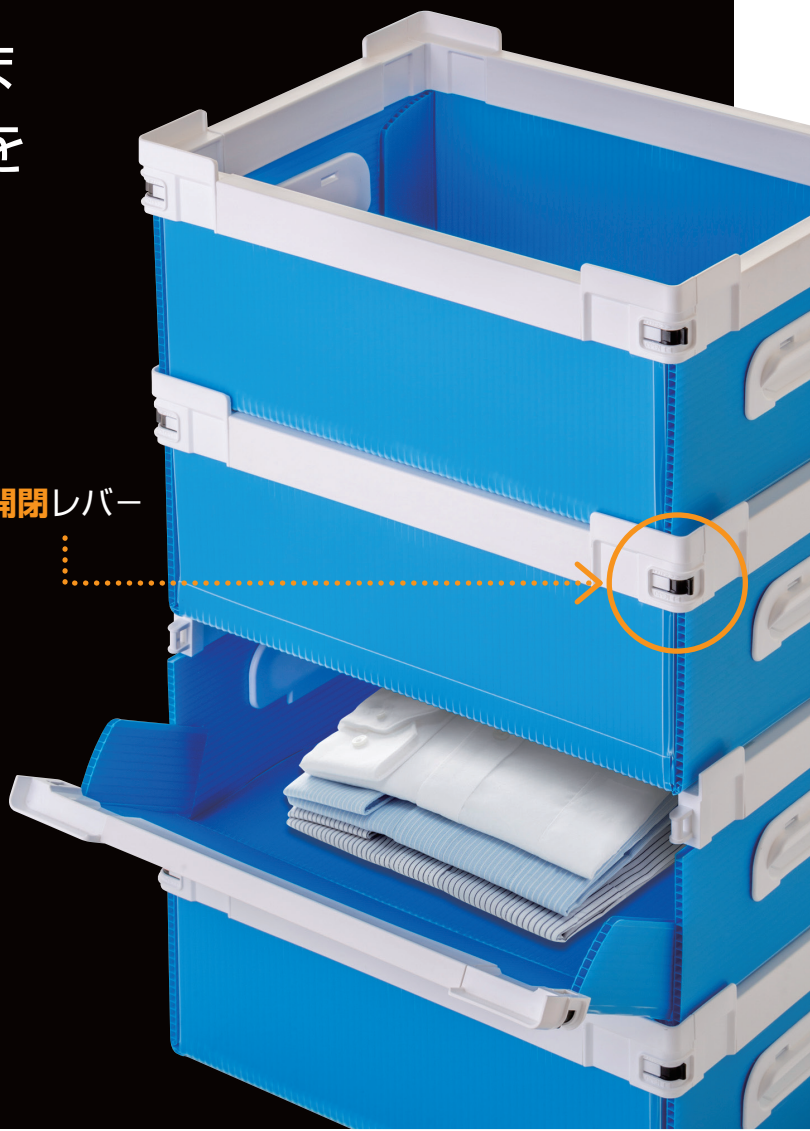

NEW
2020年8月発売

リベットレス「NSコンテナ」の新シリーズ

NS 開閉式コーナー

段積みの中間コンテナから
サツと取出し!!

ロック解除で
ラクラク開閉!!

リブ有り

リブ無し

🔒 ロック状態

🔓 ロック解除

コンテナを段積みしたまま 中間コンテナから内容物を サッと取り出せます。

展開すれば省スペース収納

リブ無し

リブ有り

開閉レバー

- リベットレス
- 隙間のないスタッキング
- フリーサイズに対応
- リサイクルに適したオールPP製

品名	色	管理番号	材質	基本出荷 Lot
NS 開閉式コーナー (リブ有り)	○白	L 62123	PP	100セット
	○白	R 62122		
NS 開閉式コーナー (リブ無し)	○白	L 62125	PP	100セット
	○白	R 62124		