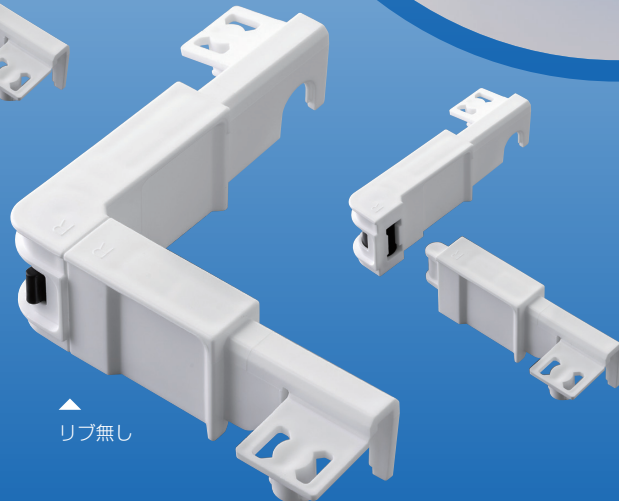

NEW
2020年8月発売

リベットレス「NSコンテナ」の新シリーズ

NS 開閉式コーナー

段積みの中間コンテナから
サツと取出し!!

ロック解除で
ラクラク開閉!!

リブ有り

リブ無し

🔒 ロック状態

🔓 ロック解除

コンテナを段積みしたまま 中間コンテナから内容物を サッと取り出せます。

展開すれば省スペース収納

リブ無し

リブ有り

開閉レバー

- リベットレス
- 隙間のないスタッキング
- フリーサイズに対応
- リサイクルに適したオールPP製

品名	色	管理番号	材質	基本出荷 Lot
NS 開閉式コーナー (リブ有り)	○白	L 62123	PP	100セット
	○白	R 62122		
NS 開閉式コーナー (リブ無し)	○白	L 62125	PP	100セット
	○白	R 62124		