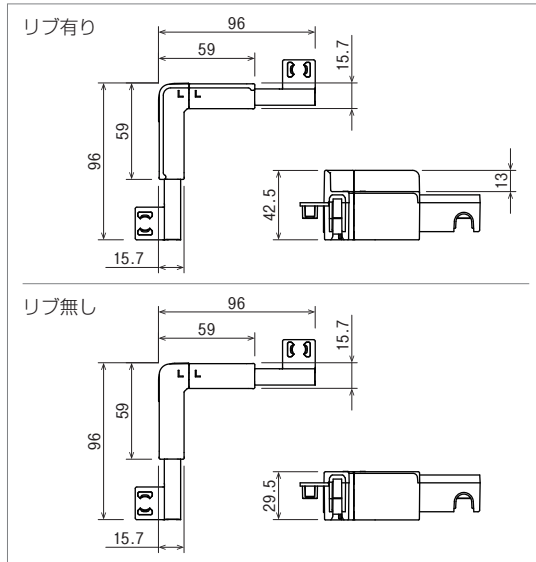

株式会社 国盛化学

物流機器部営業課 〒485-8521 愛知県小牧市河内屋新田 262
TEL (0568) 77-5161 FAX (0568) 41-4041
<http://www.kunimorikagaku.com>

● 本カタログに掲載しております製品仕様は改良のため予告なく変更することがありますのでご了承ください。
● 製品の色相は印刷のため現物と異なって見えることがあります。 ● 本カタログに掲載されている文章、イラスト、写真の無断転載、複写、引用はお断り致します。