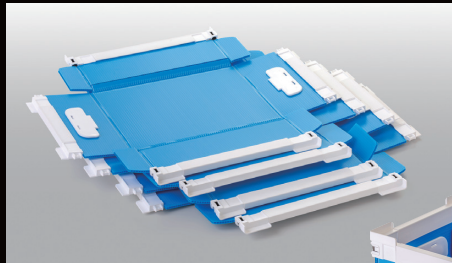

NEW
2020年8月発売

リベットレス「NSコンテナ」の新シリーズ

NS 開閉式コーナー

段積みの中間コンテナから
サツと取出し!!

ロック解除で
ラクラク開閉!!

リブ有り

リブ無し

🔒 ロック状態

🔓 ロック解除

コンテナを段積みしたまま 中間コンテナから内容物を サッと取り出せます。

展開すれば省スペース収納

リブ無し

リブ有り

開閉レバー

- リベットレス
- 隙間のないスタッキング
- フリーサイズに対応
- リサイクルに適したオールPP製

品名	色	管理番号	材質	基本出荷 Lot
NS 開閉式コーナー (リブ有り)	○白	L 62123	PP	100セット
	○白	R 62122		
NS 開閉式コーナー (リブ無し)	○白	L 62125	PP	100セット
	○白	R 62124		