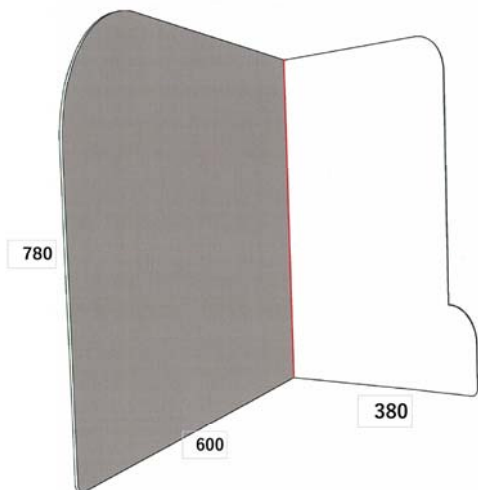

スミセラ-木目調 目隠しパーテーション

室内や玄関の、ちょっとした目隠しに便利な木目調のパーテーションです。
お部屋や玄関の見栄えが変わります！

使用前	使用后
 <p>折り畳んだ椅子やダンボール箱が、部屋の景観を損なっています。</p>	 <p>目隠し成功です！ 木目調なので床やフローリングとの相性も良いです。</p>

サイズは（大）（小）の2種類を、ご用意しております。

（大）サイズ：380×600×780H

（小）サイズ：380×600×480H